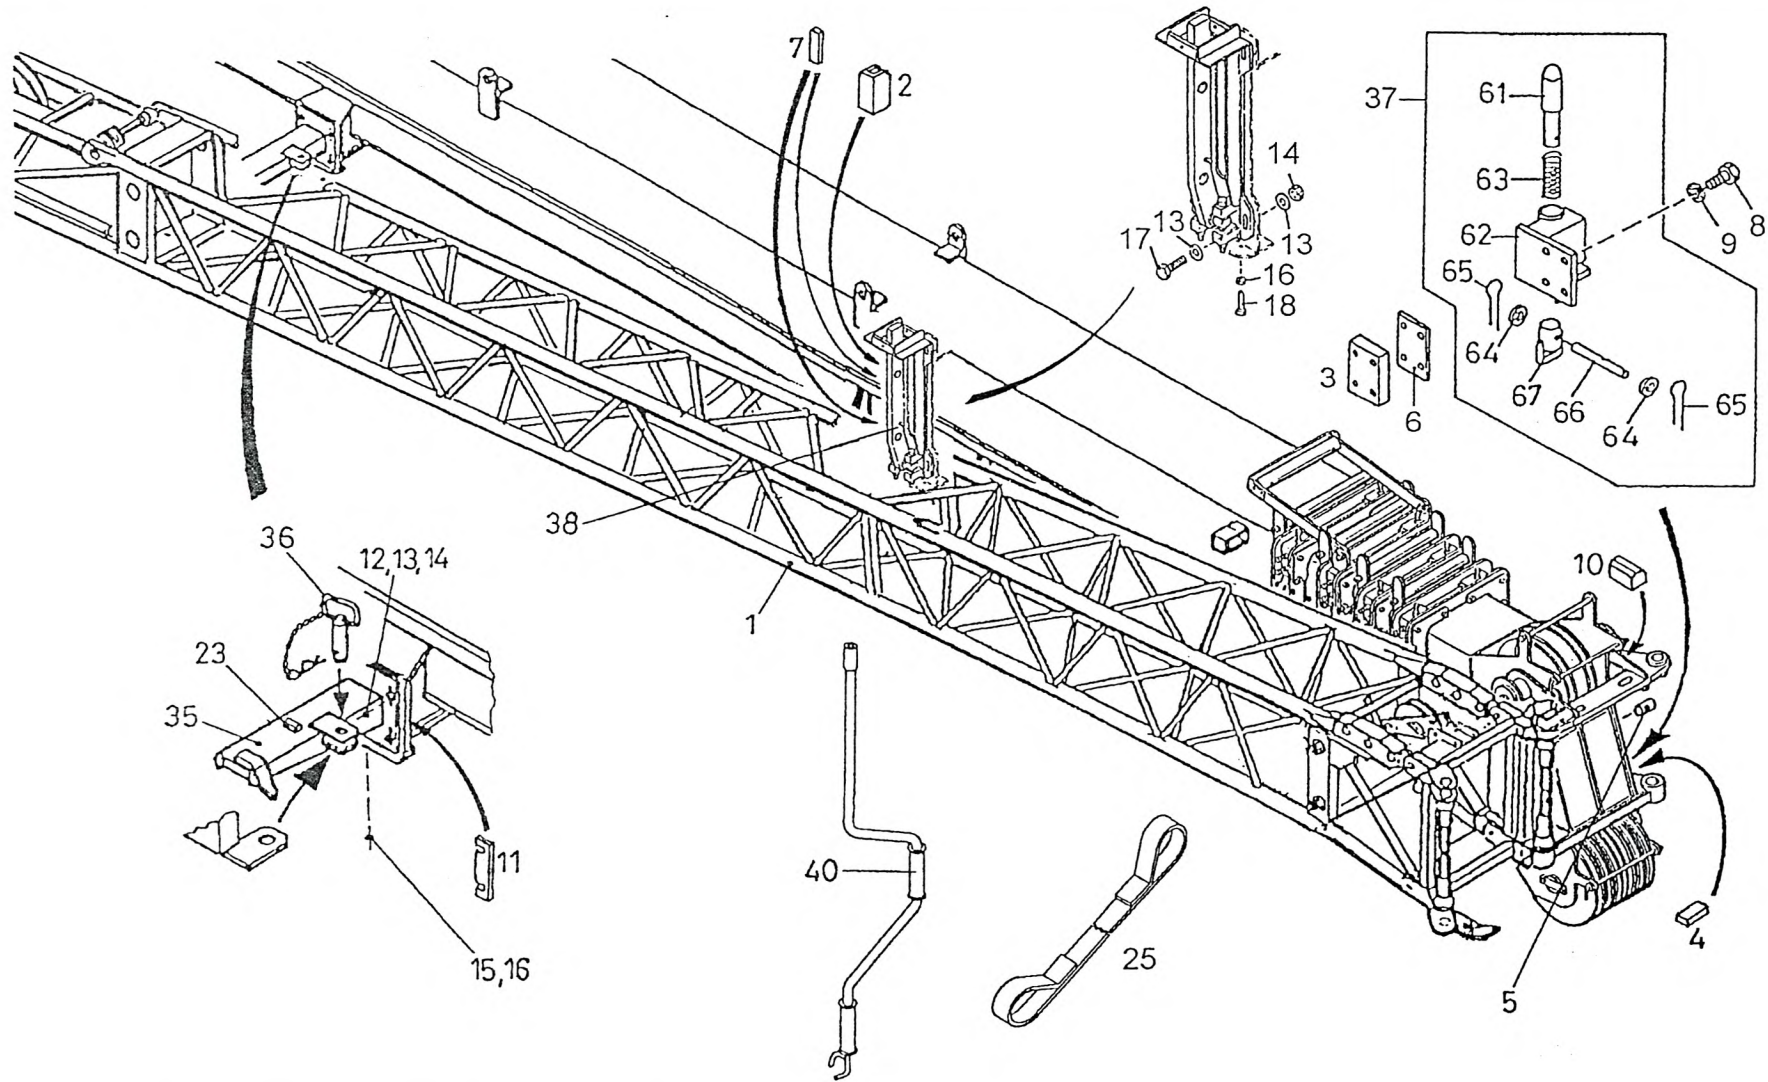

FOLDING JIB -INST
SPITZENAUSLEGER-EINBAU
FLECHETTE -ASS

997-077-65601

Figure
Bild
Figure

7765601

5921-01

FOLDING JIB -INST
SPITZENAUSLEGER-EINBAU
FLECHETTE -ASS

997-077-65601

Figure
Bild 7765601
Figure

5921-01

Item Pos. Réf	Part No. Teil-Nr. Pièce No	Designation Benennung Désignation	all alle tous	Qty/assy Stck/Variante Pièce/ensemble								Figure Bild Figure
				A	B	C	D	E	F	G	H	
1	997-077-65600	FOLDING JIB SPITZENAUSLEGER FLECHETTE	1								5921-02	
2	997-077-55567	U-SECTION U-STUECK PROFILE EN U	1									
3	997-077-56770	THREADED PLATE GEWINDEPLATTE PLAQUE TARAUEE	1									
4	997-077-58878	PLATE 35x45x60 PLATTE PLAQUE	1									
5	997-077-40425	ROUND PIECE 32x90 RUNDSTUECK PIECE RONDE	1									
6	997-077-37470	PLATE PLATTE PLAQUE	nB									
7	997-077-37539	PLATE 10x20x50 PLATTE PLAQUE	2									
8	997-021-68806	HEX BOLT M12x22 6KT-SCHRAUBE VIS HEXAGONALE	4									
9	997-084-08970	LOCKWASHER 13 SICH-SCHEIBE RONDELLE SECURITE	4									
10	997-077-42833	STOP ANSCHLAG BUTEE	1									
11	997-077-38916	PLATE PLATTE PLAQUE	nB									
12	997-000-99803	HEX BOLT M16x50 6KT-SCHRAUBE VIS HEXAGONALE	4									
13	997-000-31375	DISK 17 SCHEIBE RONDELLE	16									
14	997-009-87230	HEX NUT M12 6KT-MUTTER ECROU HEXAGONALE	8									
15	997-005-18156	HEX BOLT M12x80 6KT-SCHRAUBE VIS HEXAGONALE	2									

Item Pos. Réf	Part No. Teil-Nr. Pièce No	Designation Benennung Désignation	all alle tous	Qty/assy Stck/Variante Pièce/ensemble								Figure Bild Figure
				A	B	C	D	E	F	G	H	
16	997-000-57130	HEX NUT M12 6KT-MUTTER ECROU HEXAGONALE	4									
17	997-000-28729	HEX BOLT M16x45 6KT-SCHRAUBE VIS HEXAGONALE	4									
18	997-009-36064	HEX BOLT M12x100 6KT-SCHRAUBE VIS HEXAGONALE	2									
23	997-077-47626	SQUARE PIECE 25x25x50 4KT-STUECK PIECE CARREE	1									
25	997-085-22494	LIFT STRAP HEBEBAND RUBAN DE LEVAGE	1									
35	997-077-45503	BRACKET HALTER SUPPORT	1									
36	997-077-42824	PIN BOLZEN BOULON	1									
37	997-077-42850	LOCK ASSY VERRIEGELUNG-KPL VERROU SECURITE CPL	1									
38	997-077-46842	MOUNT LAGERBOCK KPL SUPPORT DE PALIER	1									
40	997-077-40076	CRANK HANDLE HANDKURBEL MANIVELLE	1									
61	997-077-42840	PIN STOPPER ANSCHLAGBOLZEN AXE D'ARRET	1									
62	997-077-42847	SUPPORT HALTER SUPPORT	1									
63	997-077-42828	SPRING FEDER RESSORT	1									
64	997-000-63704	WASHER 8,4 FLACHSCHEIBE RONDELLE PLATE	2									
65	997-000-12712	GOUPILLE FENDUE 2x22 SPLINT COTTER PIN	2